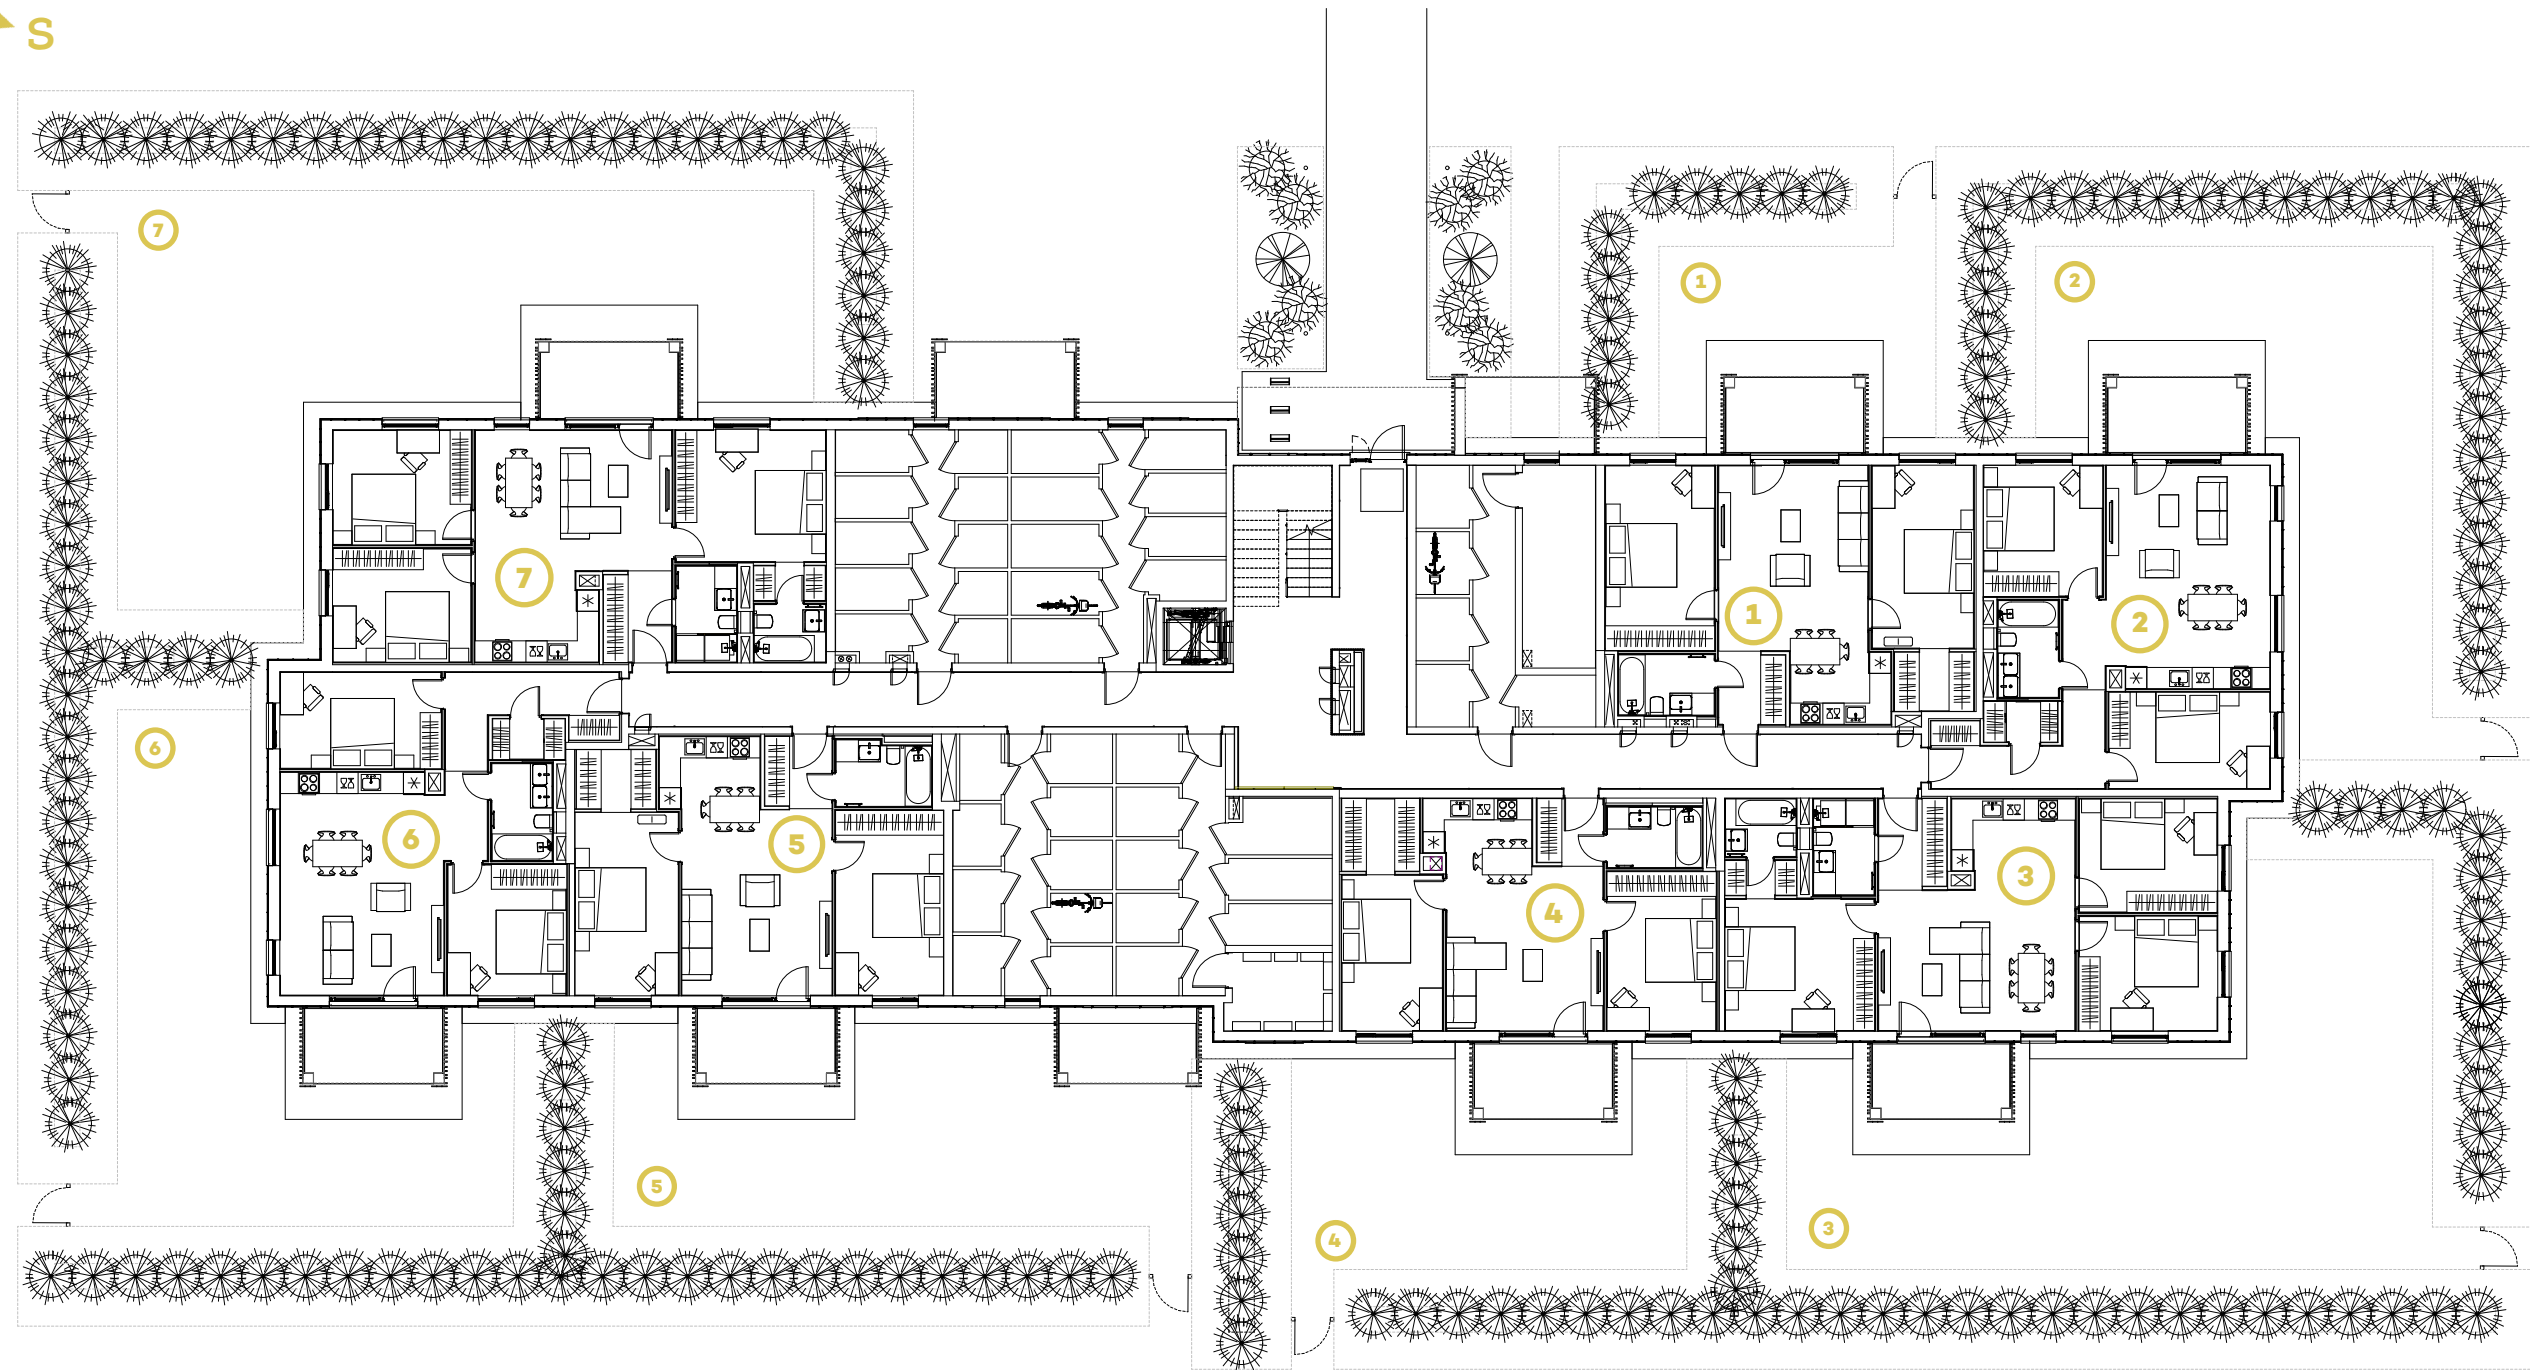

DIŽOZOLI

Mārupe

65° NE

DZĪVOKĻI

Nr.1 80 m²

Terase: 103,5 m²

Nr.2 81,5 m²

Terase: 202,1 m²

Nr.3 95,4 m²

Terase: 263,6 m²

Nr.4 80,1 m²

Terase: 128,3 m²

Nr.5 80,1 m²

Terase: 172,2 m²

Nr.6 80,1 m²

Terase: 207,7 m²