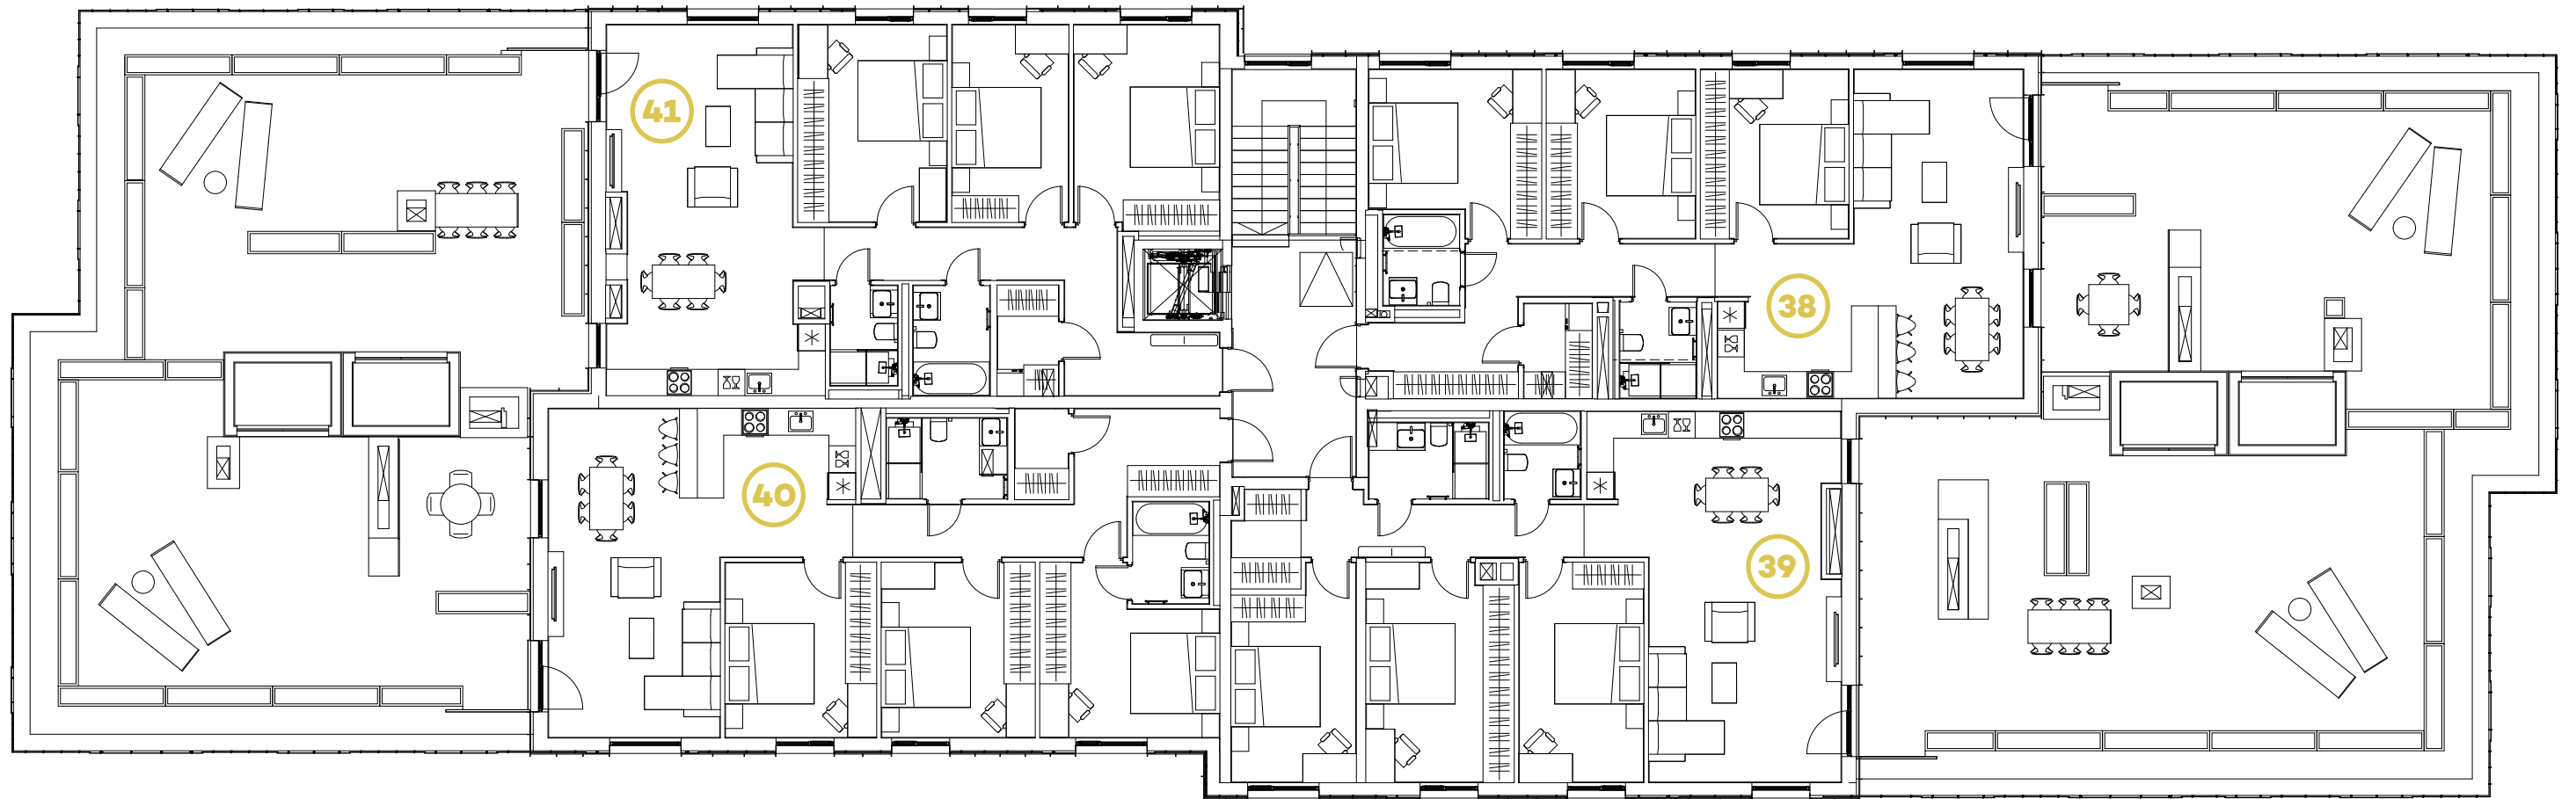

65° NE

DZĪVOKĻI

Nr.38 100,9 m²

Terase: 69,8 m²

Nr.39 101,4 m²

Terase: 95,8 m²

Nr.40 104,6 m²

Terase: 70 m²

Nr.41 102,9 m²

Terase: 77,6 m²